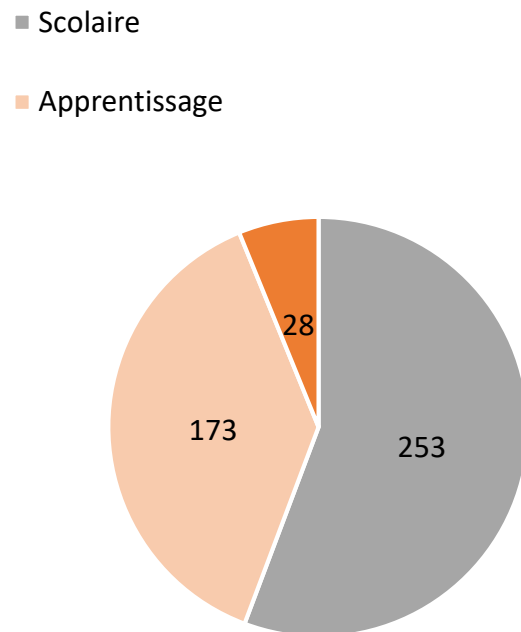

# INDICATEURS D'APPRECIATION 2022

Statut \ Diplôme	Taux de réussite	Taux de poursuite d'études	Taux de satisfaction	Taux de rupture	Taux d'insertion à 3/6 mois (Promo 2021)
Scolaire	99%	Non mesuré			
Apprenti	96%	27%	95%	4%	92%
Formation continue	94%	30%	86%	4%	50%
<b>Global</b>	<b>97%</b>	<b>26%</b>	<b>91%</b>	<b>4%</b>	<b>86%</b>

# INDICATEURS D'APPRECIATION 2022

Effectif 2021/2022

Répartition par diplôme et par statut  
Année scolaire 2021/2022