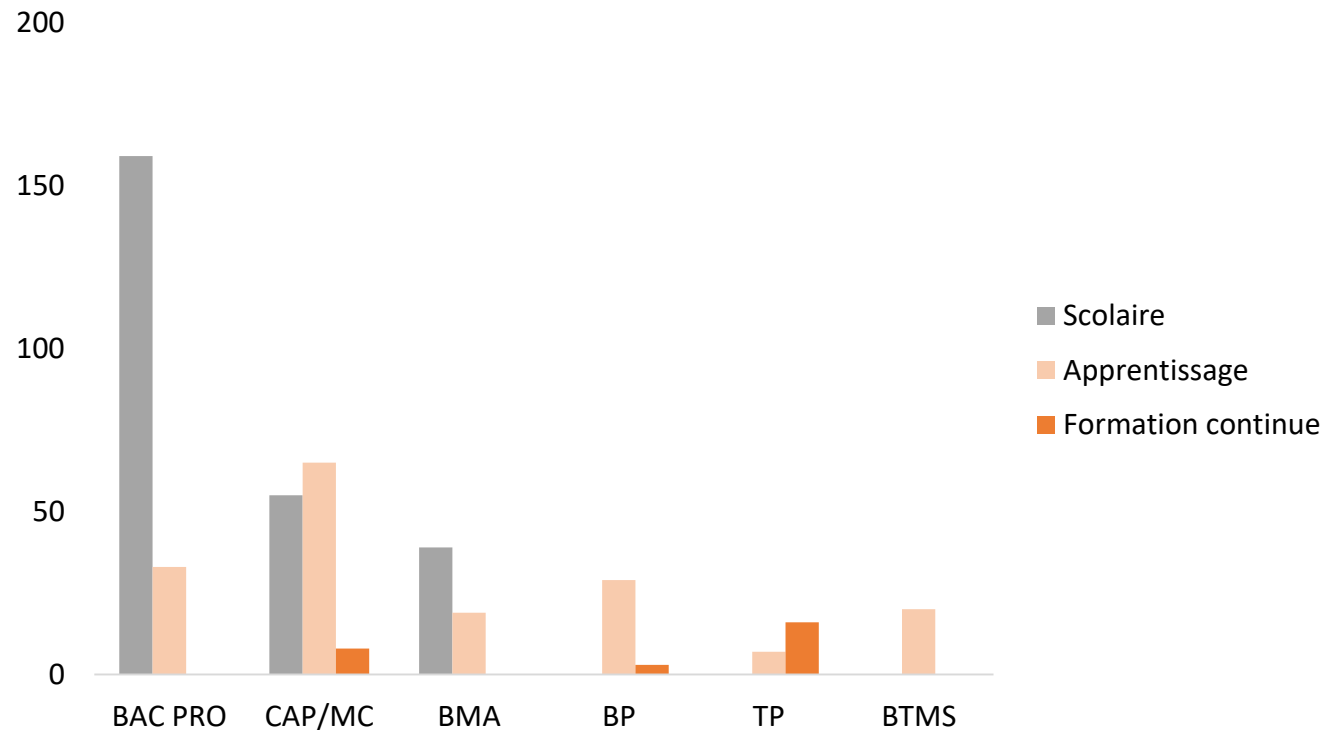

# INDICATEURS D'APPRECIATION 2022

Statut \ Diplôme	Taux de réussite	Taux de poursuite d'études	Taux de satisfaction	Taux de rupture	Taux d'insertion à 3/6 mois (Promo 2021)
Scolaire	99%	Non mesuré			
Apprenti	96%	27%	95%	4%	92%
Formation continue	94%	30%	86%	4%	50%
<b>Global</b>	<b>97%</b>	<b>26%</b>	<b>91%</b>	<b>4%</b>	<b>86%</b>

# INDICATEURS D'APPRECIATION 2022

Effectif 2021/2022

Répartition par diplôme et par statut  
Année scolaire 2021/2022