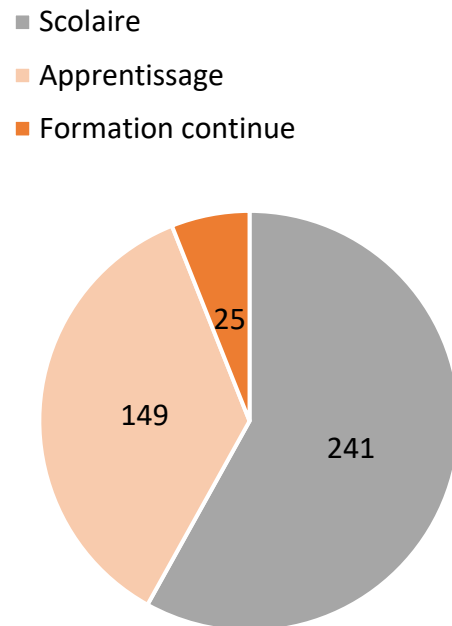

INDICATEURS D'APPRECIATION 2023

Effectif 2022/2023