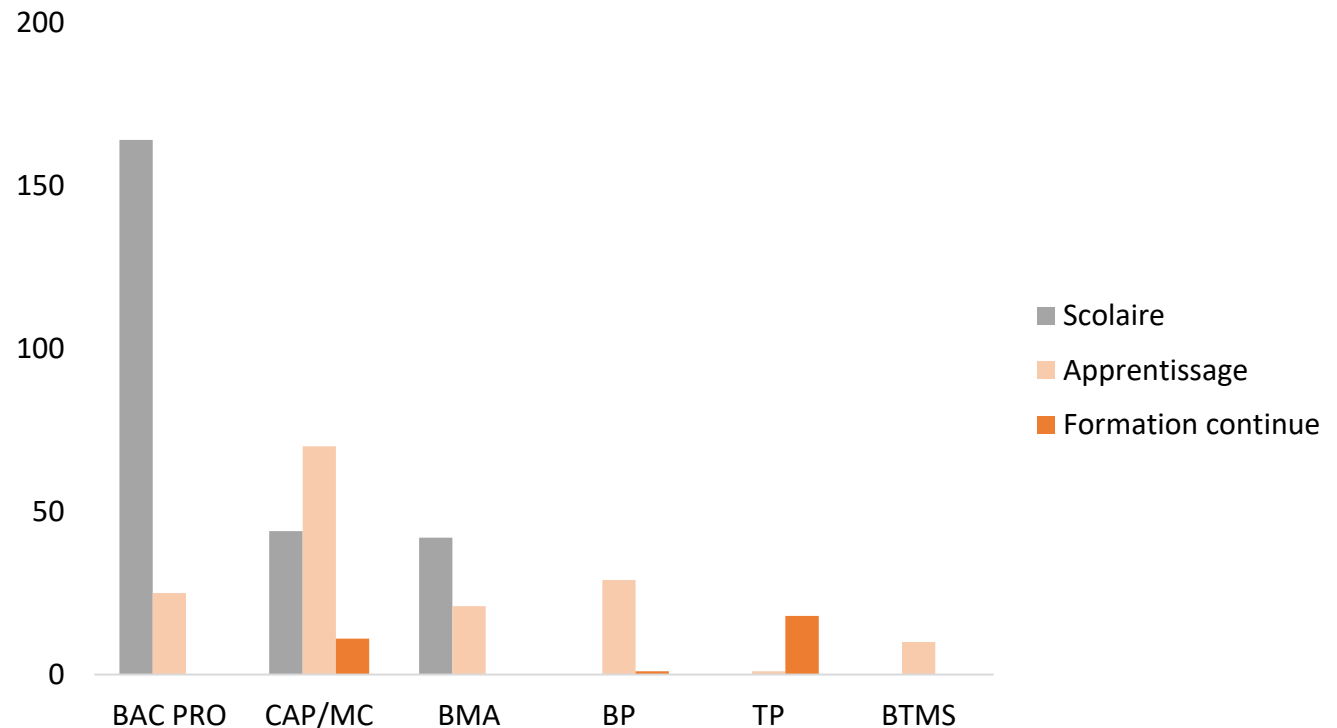

INDICATEURS D'APPRECIATION 2023

Statut \ Diplôme	Taux de réussite	Taux de présentation	Taux de poursuite d'études	Taux de satisfaction	Taux de rupture net	Taux d'insertion à 3/6 mois (Promo 2022)
Scolaire	98% <i>Sur 64 candidats</i>	NC				
Apprenti	91% <i>Sur 94 candidats</i>	90% <i>Sur 104 personnes rentrées et financées</i>	31% <i>Sur 94 sortants</i>	95%	12% <i>Sur 156 entrants</i>	95% <i>Taux de retour 29%</i>
Formation continue	90% <i>Sur 24 candidats</i>	92% <i>Sur 26 personnes rentrées et financées</i>	12% <i>Sur 26 sortants</i>	95%	7% <i>Sur 30 entrants</i>	88% <i>Taux de retour 50%</i>
Global	95%	91%	27%	95%	10%	90%

INDICATEURS D'APPRECIATION 2023

Effectif 2022/2023

Répartition par diplôme et par statut
Année scolaire 2022/2023

TAUX DE REUSSITE GLOBAUX SESSIONS 2022/2023

Diplôme Statut	Titre Pro.	CAP	Mention complémentaire	BP	BMA	Bac pro.	BTMS
Scolaire	NC	98%	NC	NC	100%	100%	NC
Apprenti	100%	100%	100%	92%	100%	100%	67%
Formation continue	67%	100%	NC	100%	NC		
Global	88%	97%	100%	92%	100%	100%	67%